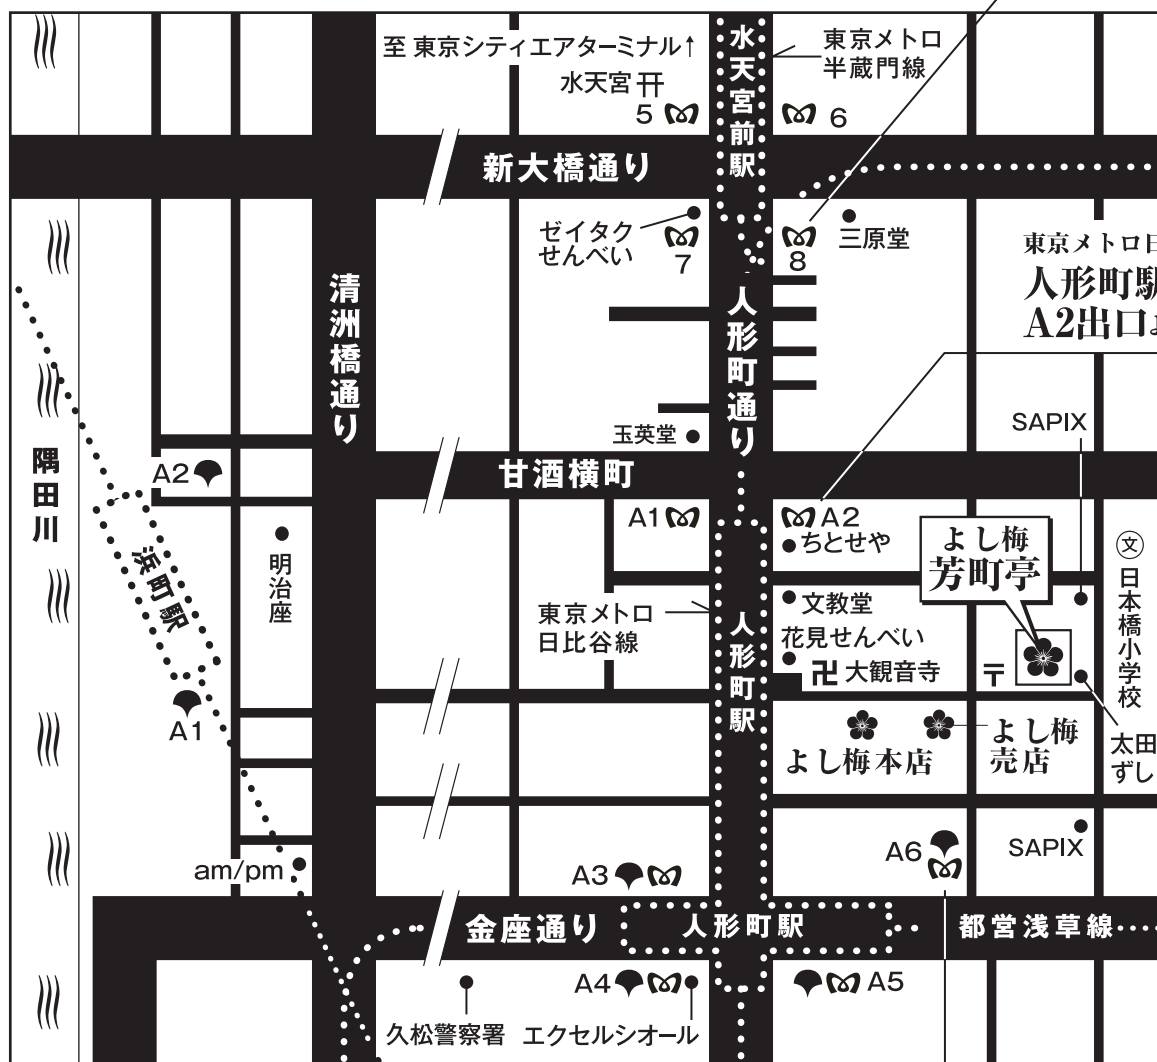

よし梅 芳町亭 ご案内

電話：03-5623-4422

住所：中央区日本橋人形町1-5-2

営業時間：夜 17:00～22:00

定休日：土・日・祝日

東京メトロ半蔵門線
水天宮駅
8番出口より 徒歩7分

東京メトロ日比谷線
人形町駅
A2出口より 徒歩2分

都営浅草線
東京メトロ日比谷線
人形町駅 A6出口より 徒歩1分